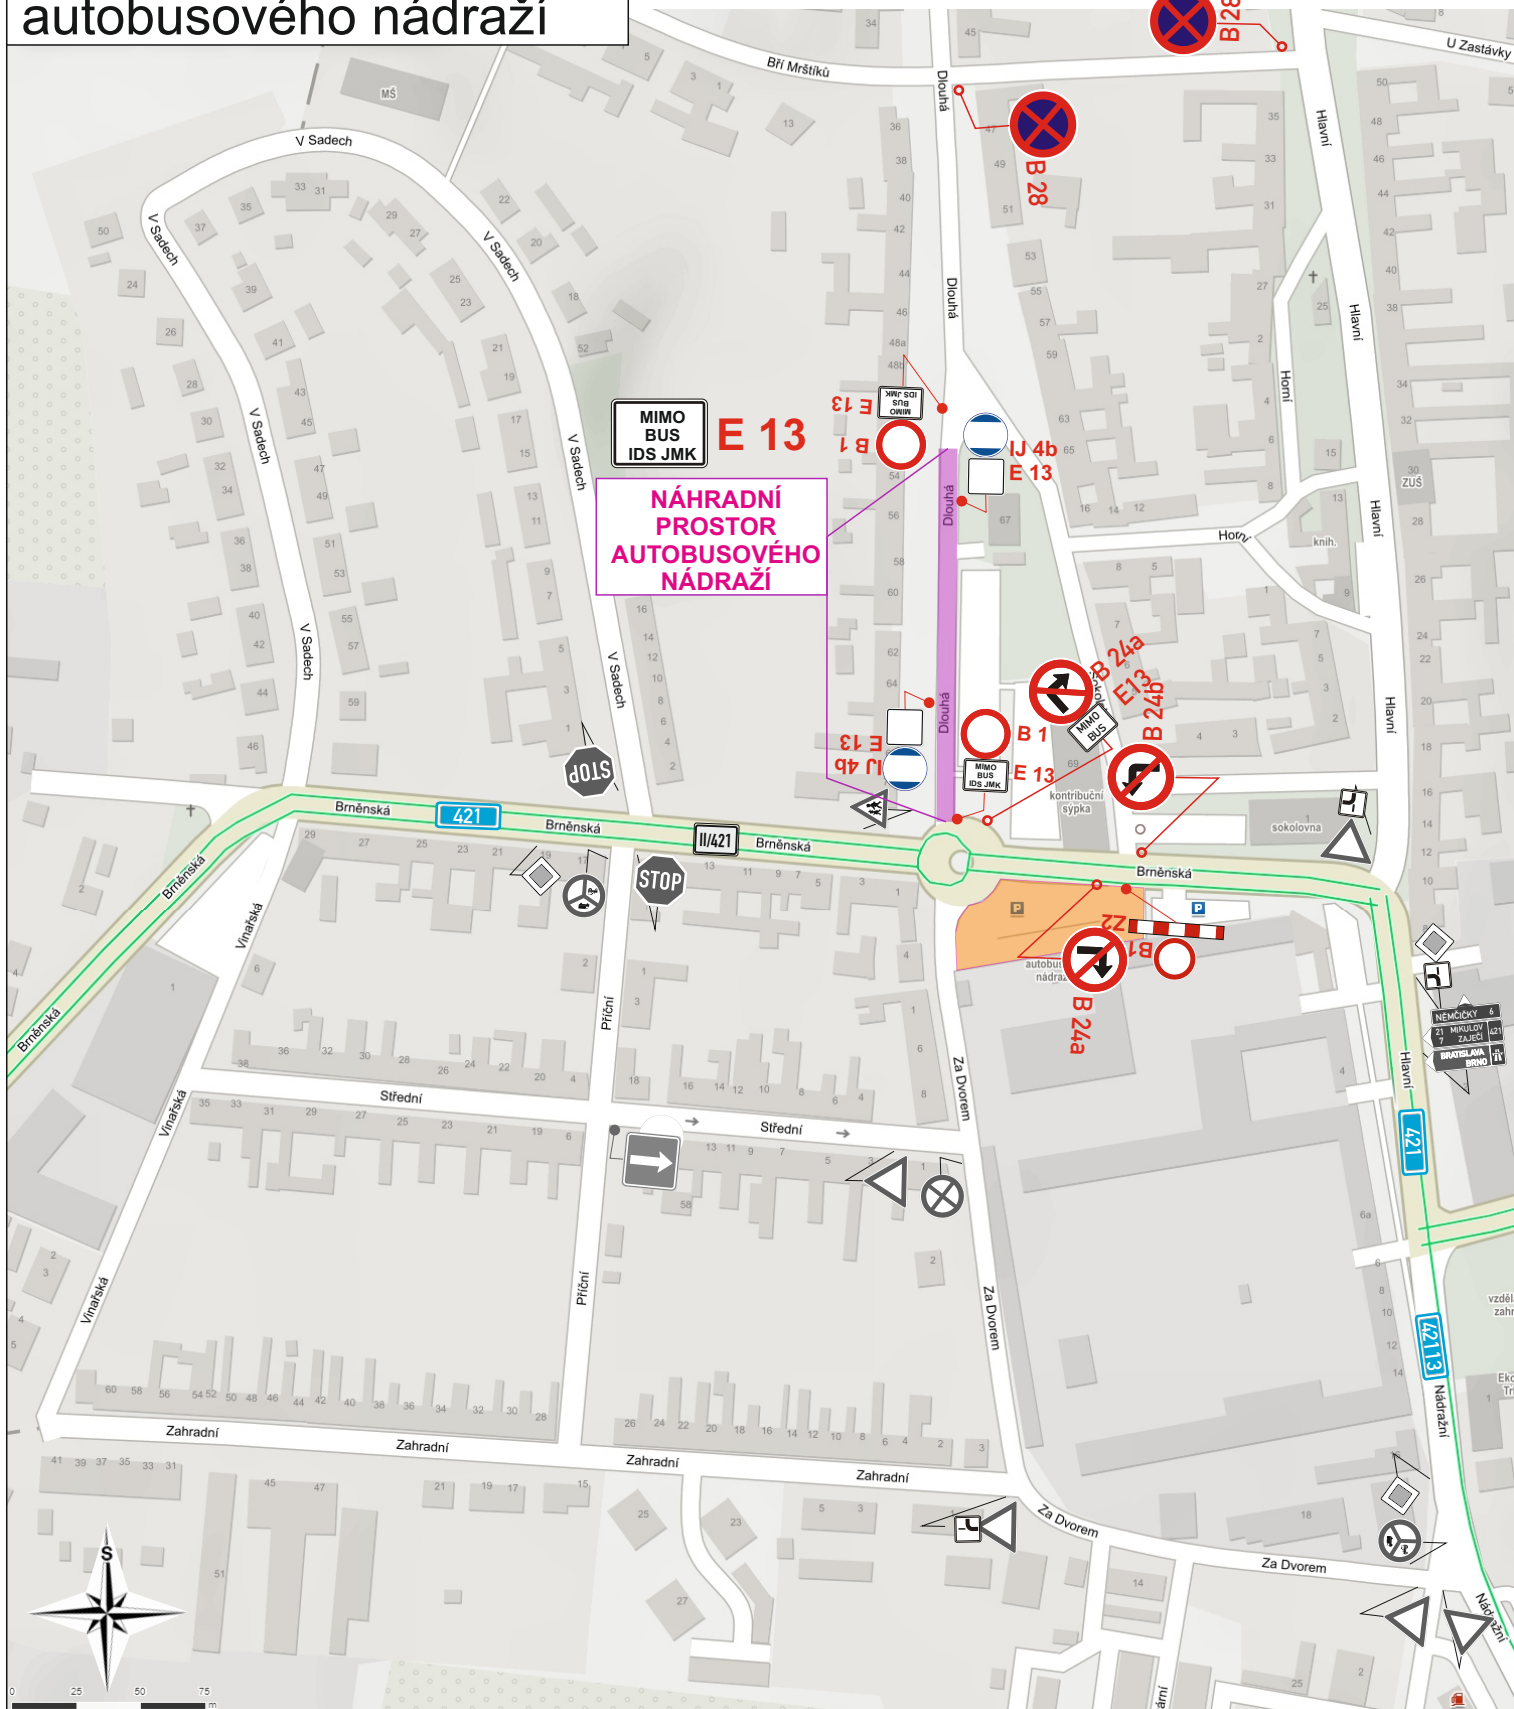

**DOPRAVNÍ ZNAČENÍ**

**VELKÉ PAVLOVICE**

sil. II/421 - ul. Brněnská  
uzavírka  
Hody + Vinobraní

Přenosné DZ :

Stávající DZ :

Stávající DZ zakryt:

# Velkopavlovické hody 2019

od pátku 16.08.2019 (14<sup>00</sup> hod)  
do středy 21.08.2019 (08<sup>00</sup> hod)

## 2. etapa

uzavírka ul. Brněnská  
uzavírka ul. Dlouhá

Legenda značení ve schématu /barva popisu :

Přenosné DZ :

Stávající DZ :

Stávající DZ zakryt / zrušit:

Tel.: 775 595 211  
Ing. Petr Klíma

DOPRAVNÍ ZNAČENÍ

VELKÉ PAVLOVICE

sil. II/421 - ul. Brněnská  
uzavírka  
Hody + Vinobraní

Přenosné DZ :

Stávající DZ :

Stávající DZ zakryt: